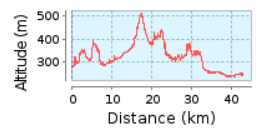

# MDM Freiburg Marathon Teil 1 Version 2

**42.8 km (Einweg-Strecke)**

**Gesamtanstieg: 755 m, Gesamtabstieg: 788 m**

**Höhendifferenz 278 m (Höhe von: 234 m bis 512 m)**