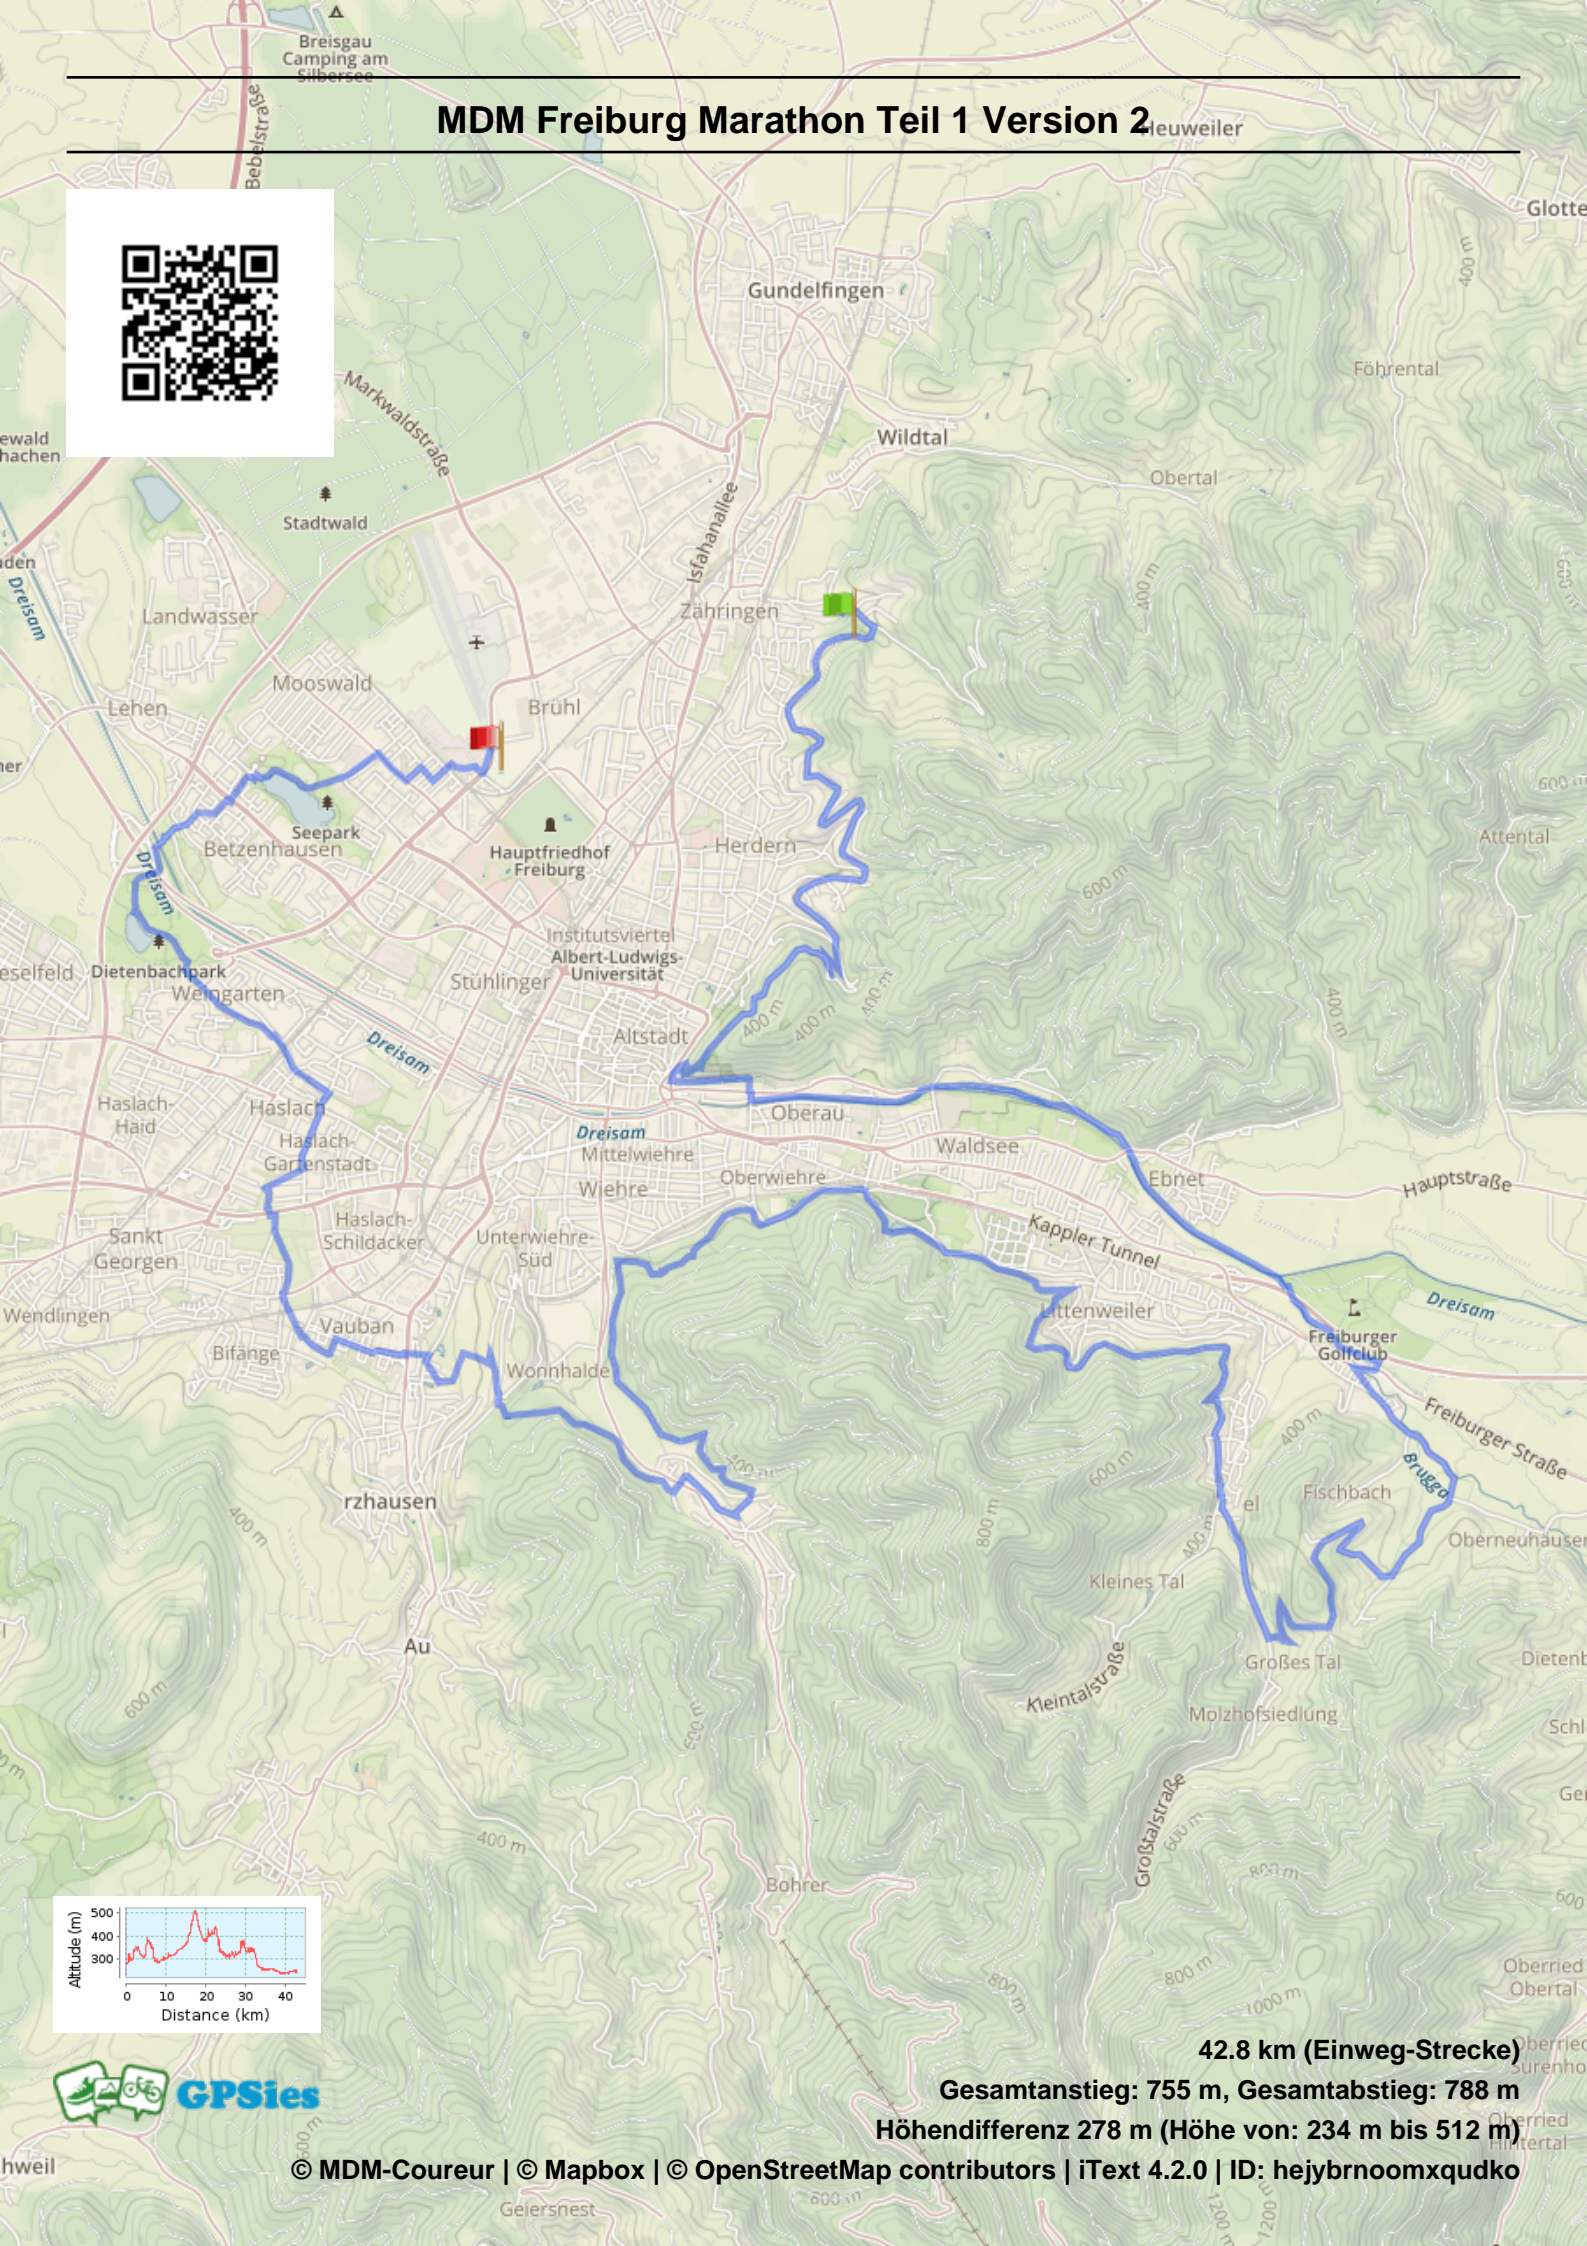

# MDM Freiburg Marathon Teil 1 Version 2

**42.8 km (Einweg-Strecke)**

**Gesamtanstieg: 755 m, Gesamtabstieg: 788 m**

**Höhendifferenz 278 m (Höhe von: 234 m bis 512 m)**